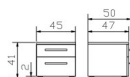

Note : Pas noté

Prix

393,00 CHF

[Poser une question sur ce produit](#)

Description du produit

Nachttisch Selezione Twia Hasena

2 Schubladen mit gedämpften Selbsteinzug Blumotion von BLUM

Ausführung: Korpus weiss **oder** anthracit

Front wählbar in: Wildeiche natur, geölt, Eiche brandy, geölt, Eiche bright, geölt

inkl. Holzgriffe

Füsse Gleiter

Masse: BxHxT 45 x 41 x 50 cm