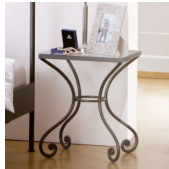

Nachttisch Cura von Hasena

Note : Pas noté

Prix

214,00 CHF

[Poser une question sur ce produit](#)

Description du produit

Nachttisch Cura von Hasena

Massiveisen Schmiedeisensfarbig handgeschmiedet, mit Glas

Masse: BxHxT 42x50x37 cm

Holzherkunft: Kroatien

montiert