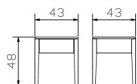

Nachttisch Styly von Hasena

Note : Pas noté

Prix

342,00 CHF

[Poser une question sur ce produit](#)

Description du produit

Nachttisch Styly von Hasena

1 geräumiger Schublade mit Stauraum und Softclose Einzug Blumotion von Blum

Farbe: Wildeiche Natur geölt (99)

Masse: BxHxT 43x48x43 cm (auch ideal für höhere Betten geeignet)

Holzherkunft: Kroatien

montiert

Die Hölzer sind mit dem Forest Stewardship Council®, kurz FSC® genannt, ausgezeichnet. Es wird nur Holz aus verantwortungsvoller Waldbewirtschaftung verwendet.