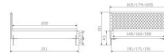

Polsterbett Dream Line Pronto Gloria von Hasena

Note : Pas noté

Prix

899,00 CHF

[Poser une question sur ce produit](#)

Description du produit

Polsterbett Dream Line Pronto Gloria von Hasena

Bezug Stoff Pepe grey (335)
Metallausführung Anthracit(16)
Füsse: Höhe 20 cm
ohne Bettinhalt (Lattenrost und Matratze)
zerlegt

Verfügbare Grössen:

140 x 200 cm
160 x 200 cm
180 x 200 cm