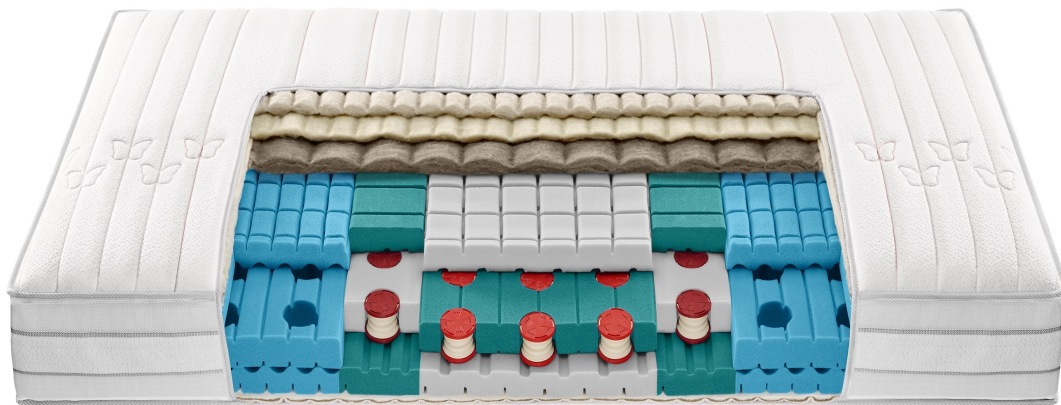

ROVIVA Matratze DREAM-AWAY Air Space

ROVIVA Matratze DREAM-AWAY Air Space

Note : Pas noté

Prix

1691,00 CHF

[Poser une question sur ce produit](#)

Description du produit

ROVIVA Matratze DREAM-AWAY Air Space

NATÜRLICH LEICHT UND LUFTIG INS LAND DER TRÄUME.

Matratzen Kern

Aktives Durchlüftungs- und Federsystem mittels Airbellows. Airbellows-Stützwirkung mit mittlerer Härteabstimmung im Beckenbereich und festerer Abstimmung im Lendenbereich für eine dynamisch-aktive Lordosstütze. Mittelkern aus neuester Generation Porotex Pro mit Luftzellstruktur und mit sieben anatomisch vermessenen Entlastungs- und Stützzonen. Beidseitig druckentlastende, extra-anpassbare 7-Zonen-ErgoContour-Auflage aus Porotex Pro mit Würfeloberflächenschnitt. Neue Schulterentlastungsaufnahme SEA. Horizontale und vertikale Belüftungsprofilierung. Kernhöhe 16 cm, Matratzenhöhe ca. 20 cm.