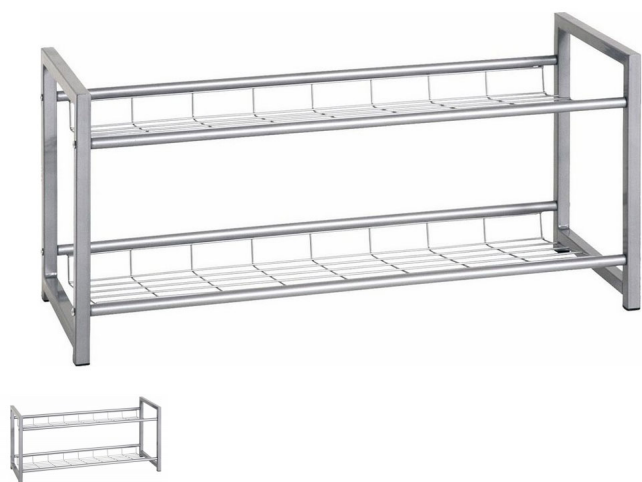

Schuhregal 62402

Note : Pas noté

Prix

45,00 CHF

[Poser une question sur ce produit](#)

Description du produit

Schuhregal 62402

Metall alufarbig
B/H/T ca: 80x38x30cm
zerlegt