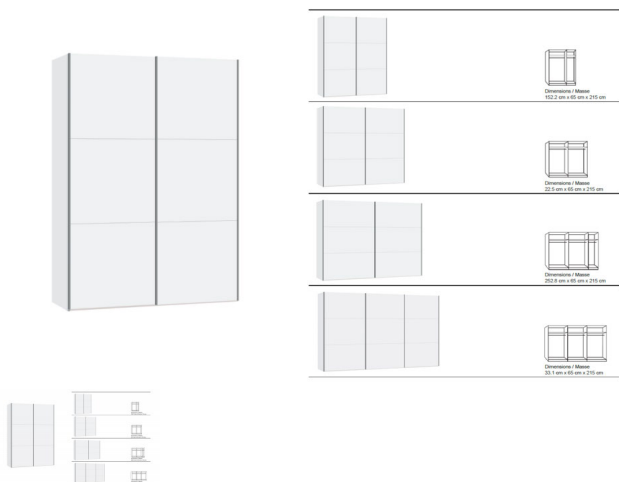

Schwebetürenschränk Jutzler

Note : Pas noté

Prix

704,00 CHF

[Poser une question sur ce produit](#)

Description du produit

Schwebetürenschränk Jutzler

Korpus Premiumweiss

Front Premiumweiss

in diversen Breiten bestellbar: 152.2 - 202.5 - 252.8 - 303,1 cm

Höhe 215 cm

Tiefe 65 cm

im Preis inbegriffen: 1 Tablar und 1 Kleiderstange pro Abteil

■ Made in Switzerland