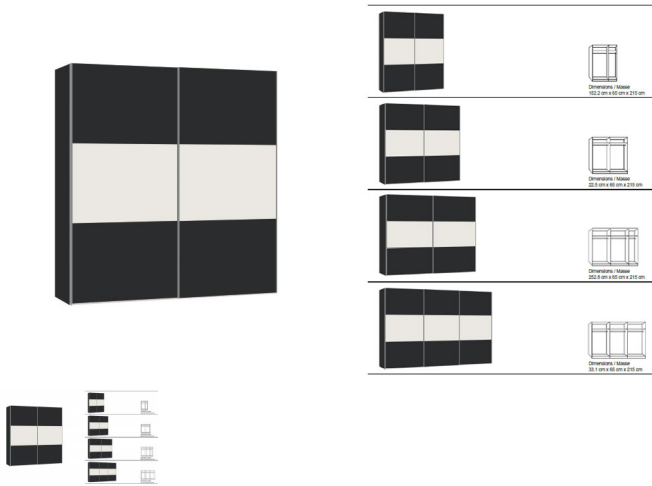

Schwebetürenschränk Jutzler

Note : Pas noté

Prix

881,00 CHF

[Poser une question sur ce produit](#)

Description du produit

Schwebetürenschränk Jutzler

Korpus novaschwarz
Front novaschwarz, mit Glas weiss
in diversen Breiten bestellbar: 152.2 - 202.5 - 252.8 - 303,1 cm
Höhe 215 cm
Tiefe 65 cm
im Preis inbegriffen 1 Tablar und 1 Kleiderstange pro Abteil

■ Made in Switzerland