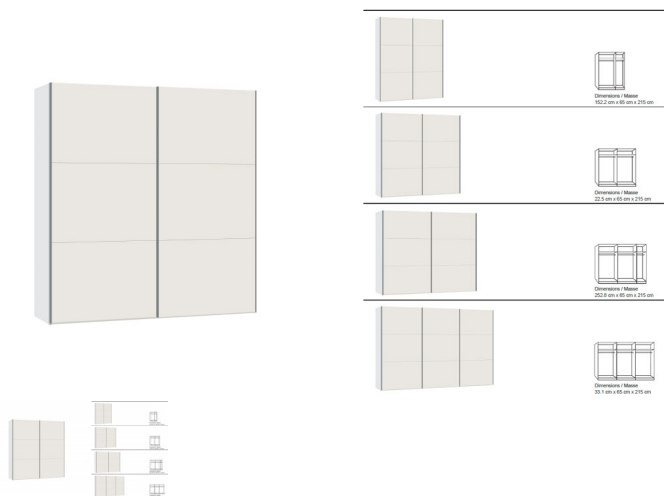

Schwebetürenschränk Jutzler

Note : Pas noté

Prix

1175,00 CHF

[Poser une question sur ce produit](#)

Description du produit

Schwebetürenschränk Jutzler

Korpus Premiumweiss

Front Glas weiss

in diversen Breiten bestellbar: 152.2 - 202.5 - 252.8 - 303,1 cm

Höhe 215 cm

Tiefe 65 cm

im Preis inbegriffen 1 Tablar und 1 Kleiderstange pro Abteil

■ Made in Switzerland