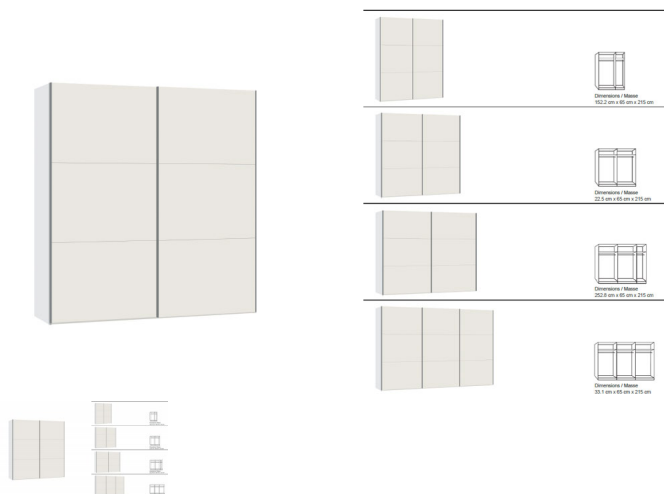

Schwebetürenschränk Jutzler

Note : Pas noté

Prix

1175,00 CHF

[Poser une question sur ce produit](#)

Description du produit

Schwebetürenschränk Jutzler

Korpus Premiumweiss

Front Glas weiss

in diversen Breiten bestellbar: 152.2 - 202.5 - 252.8 - 303,1 cm

Höhe 215 cm

Tiefe 65 cm

im Preis inbegriffen 1 Tablar und 1 Kleiderstange pro Abteil

■ Made in Switzerland