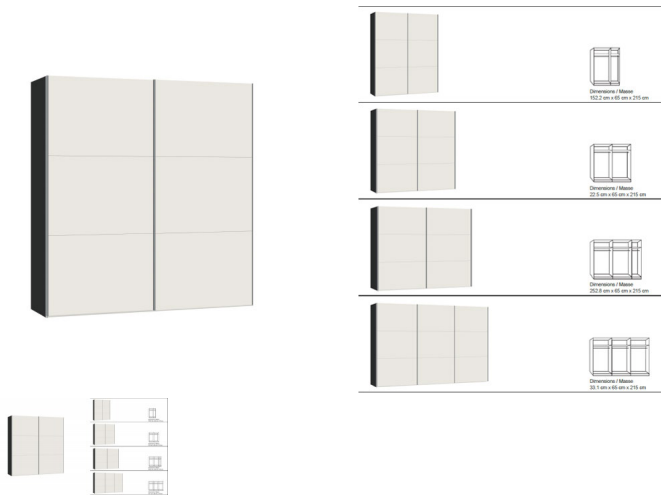

Schwebetürenschränk Jutzler

Note : Pas noté

Prix

1175,00 CHF

[Poser une question sur ce produit](#)

Description du produit

Schwebetürenschränk Jutzler
Korpus Novaschwarz
Front Glas weiss
in diversen Breiten bestellbar: 152.2 - 202.5 - 252.8 - 303,1 cm
Höhe 215 cm
Tiefe 65 cm
im Preis inbegriffen 1 Tablar und 1 Kleiderstange pro Abteil

■ Made in Switzerland