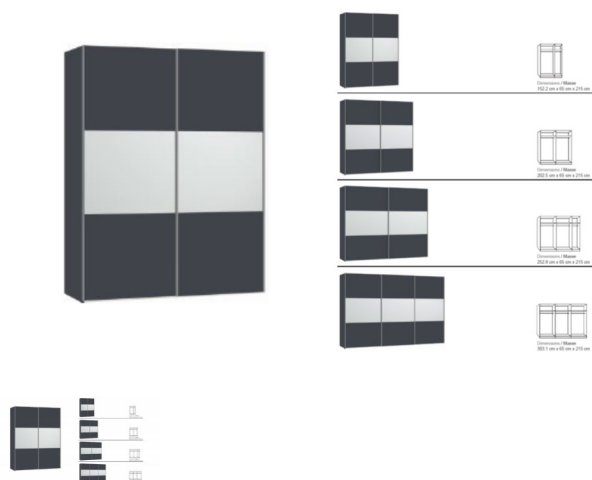

Schwebetürenschränk Jutzler

Note : Pas noté

Prix

790,00 CHF

[Poser une question sur ce produit](#)

Description du produit

Schwebetürenschränk Jutzler

Korpus: Anthrazit matt
Front: Anthrazit matt mit Spiegel

in diversen Breiten bestellbar: 152, 202,5, 252,8 oder 303,1 cm

Höhe 215 cm

Tiefe 65 cm

im Preis inbegriffen 1 Tablar und 1 Kleiderstange pro Abteil

zerlegt

■ Made in Switzerland