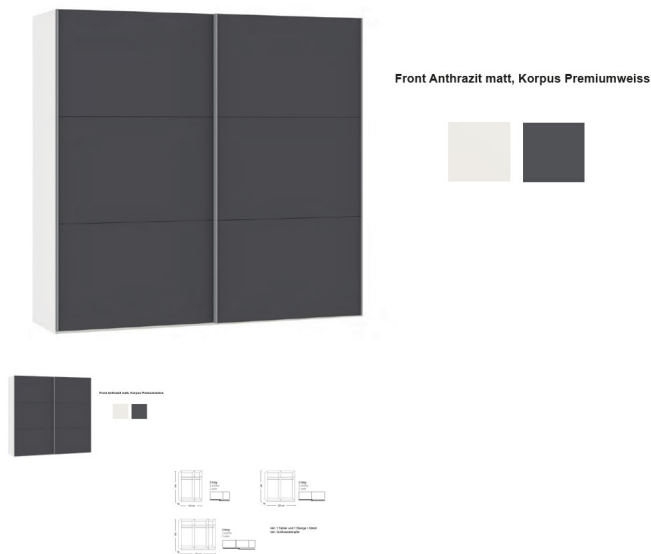

Schwebetürenschränk Jutzler

Note : Pas noté

Prix

584,00 CHF

[Poser une question sur ce produit](#)

Description du produit

Schwebetürenschränk Jutzler

Korpus Premiumweiss
Front Anthrazit matt
in diversen Breiten bestellbar: 152.2 - 202.5 - 252.8
Höhe 195 cm
Tiefe 65 cm
im Preis inbegriffen 1 Tablar und 1 Kleiderstange pro Abteil
inkl. Schliessdämpfer
zerlegt

■ Made in Switzerland