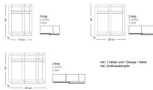

Note : Pas noté

Prix

676,00 CHF

[Poser une question sur ce produit](#)

Description du produit

Schwebetürenschränk Jutzler

Korpus Premiumweiss

Front Spiegel / Premiumweiss

in diversen Breiten bestellbar: 152.2 - 202.5 - 252.8

Höhe 195 cm

Tiefe 65 cm

im Preis inbegriffen 1 Tablar und 1 Kleiderstange pro Abteil

inkl. Schliessdämpfer

zerlegt

■ Made in Switzerland