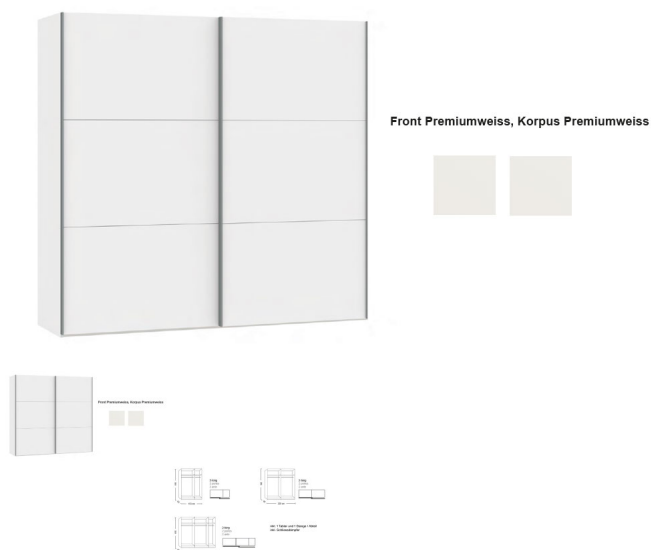

Schwebetürenschränk Jutzler

Note : Pas noté

Prix

584,00 CHF

[Poser une question sur ce produit](#)

Description du produit

Schwebetürenschränk Jutzler

Korpus Premiumweiss

Front Premiumweiss

in diversen Breiten bestellbar: 152.2 - 202.5 - 252.8

Höhe 195 cm

Tiefe 65 cm

im Preis inbegriffen 1 Tablar und 1 Kleiderstange pro Abteil

inkl. Schliessdämpfer

zerlegt

■ Made in Switzerland