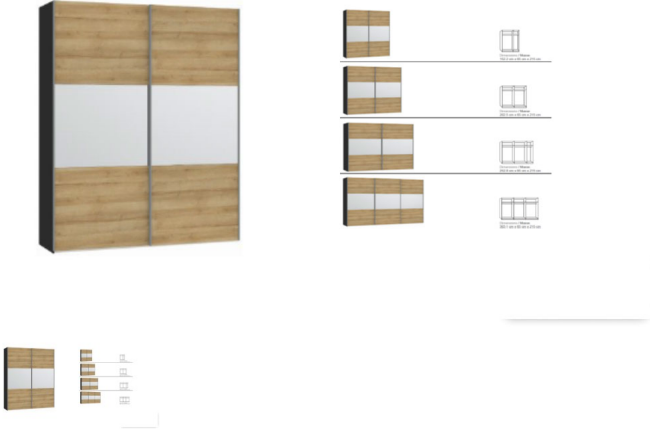

Schwebetürenschränk Jutzler

Note : Pas noté

Prix

751,00 CHF

[Poser une question sur ce produit](#)

Description du produit

Schwebetürenschränk Jutzler

Korpus Novaschwarz

Front Holzstruktur Eiche Nachbildung mit Spiegel

in diversen Breiten bestellbar: 152.2 - 202.5 - 252.8 - 303,1 cm

Höhe 215 cm

Tiefe 65 cm

im Preis inbegriffen 1 Tablar und 1 Kleiderstange pro Abteil

zerlegt

■ Made in Switzerland