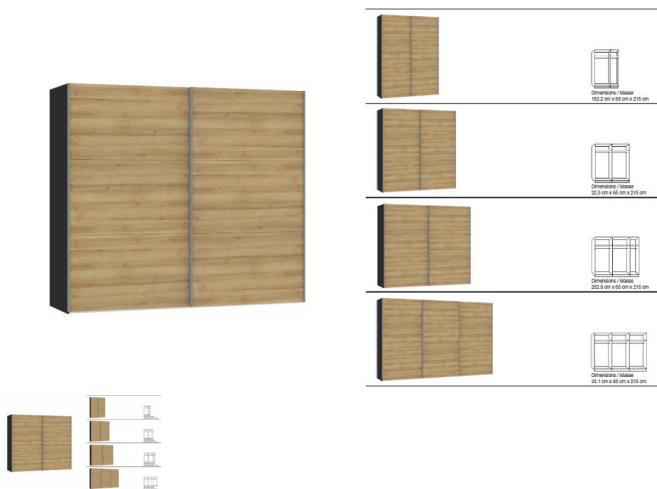

Schwebetürenschränk Jutzler

Note : Pas noté

Prix

704,00 CHF

[Poser une question sur ce produit](#)

Description du produit

Schwebetürenschränk Jutzler

Korpus Novaschwarz
Front Holzstruktur Eiche Nachbildung
in diversen Breiten bestellbar: 152.2 - 202.5 - 252.8 - 303,1 cm
Höhe 215 cm
Tiefe 65 cm
im Preis inbegriffen 1 Tablar und 1 Kleiderstange pro Abteil

■ Made in Switzerland