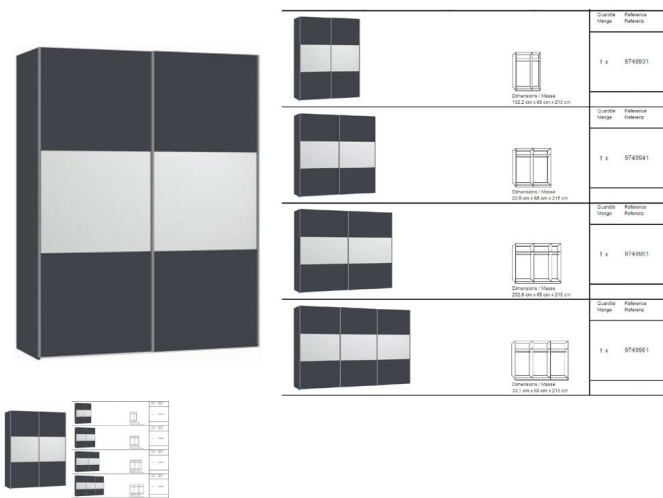

Schwebetürenschränk Jutzler

Note : Pas noté

Prix

865,00 CHF

[Poser une question sur ce produit](#)

Description du produit

Schwebetürenschränk Jutzler

Korpus anthrazit matt
Front anthrazit matt mit Spiegel
in diversen Breiten bestellbar: 152.2 - 202.5 - 252.8 - 303.1 cm
Höhe 215 cm
Tiefe 65 cm
im Preis inbegriffen 1 Tablar und 1 Kleiderstange pro Abteil