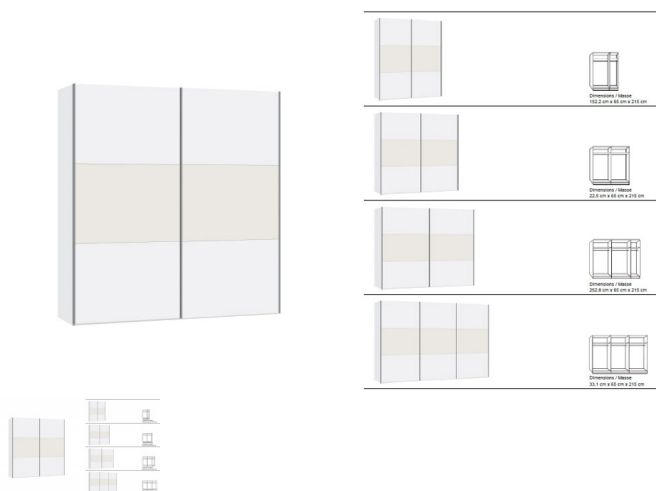

Schwebetürenschränk Jutzler

Note : Pas noté

Prix

880,00 CHF

[Poser une question sur ce produit](#)

Description du produit

Schwebetürenschränk Jutzler

Korpus Premiumweiss
Front Premiumweiss mit Glas weiss
in diversen Breiten bestellbar: 152.2 - 202.5 - 252.8 - 303,1 cm
Höhe 215 cm
Tiefe 65 cm
im Preis inbegriffen 1 Tablar und 1 Kleiderstange pro Abteil

■ Made in Switzerland