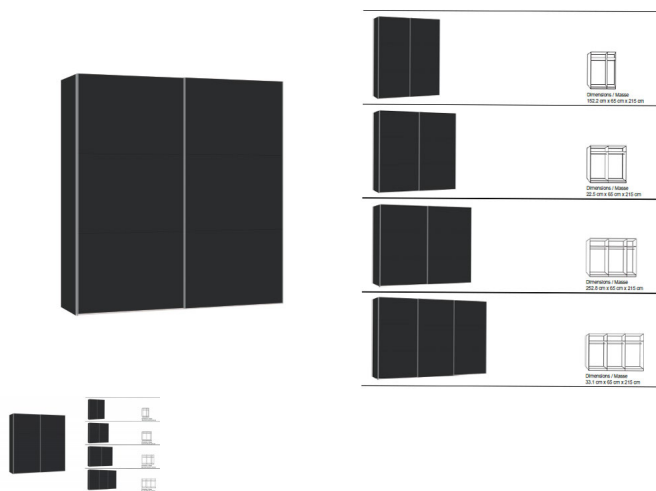

Schwebetürenschränk Jutzler

Note : Pas noté

Prix

668,00 CHF

[Poser une question sur ce produit](#)

Description du produit

Schwebetürenschränk Jutzler

Korpus Novaschwarz

Front Novaschwarz

in diversen Breiten bestellbar: 152.2 - 202.5 - 252.8 - 303.1 cm

Höhe 215 cm

Tiefe 65 cm

im Preis inbegriffen 1 Tablar und 1 Kleiderstange pro Abteil