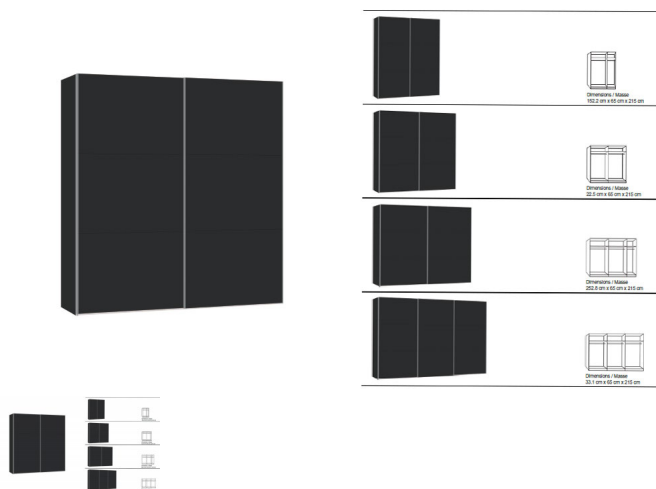

Schwebetürenschränk Jutzler

Note : Pas noté

Prix

668,00 CHF

[Poser une question sur ce produit](#)

Description du produit

Schwebetürenschränk Jutzler

Korpus Novaschwarz

Front Novaschwarz

in diversen Breiten bestellbar: 152.2 - 202.5 - 252.8 - 303.1 cm

Höhe 215 cm

Tiefe 65 cm

im Preis inbegriffen 1 Tablar und 1 Kleiderstange pro Abteil