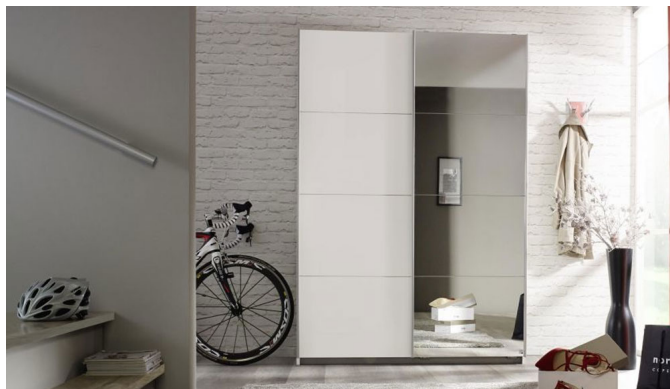

Schwebetürenschränk Mendoza

nelas_dg.jpg

Note : Pas noté

Prix

645,00 CHF

[Poser une question sur ce produit](#)

Description du produit

Schwebetürenschränk Mendoza

Korpus Alpinweiss
Front Alpinweiss / Spiegel
2 Schwebetüren, davon 1 Tür mit Spiegel
Griffleisten alufarben
Breite 181 cm
Höhe 197cm
Tiefe 61 cm