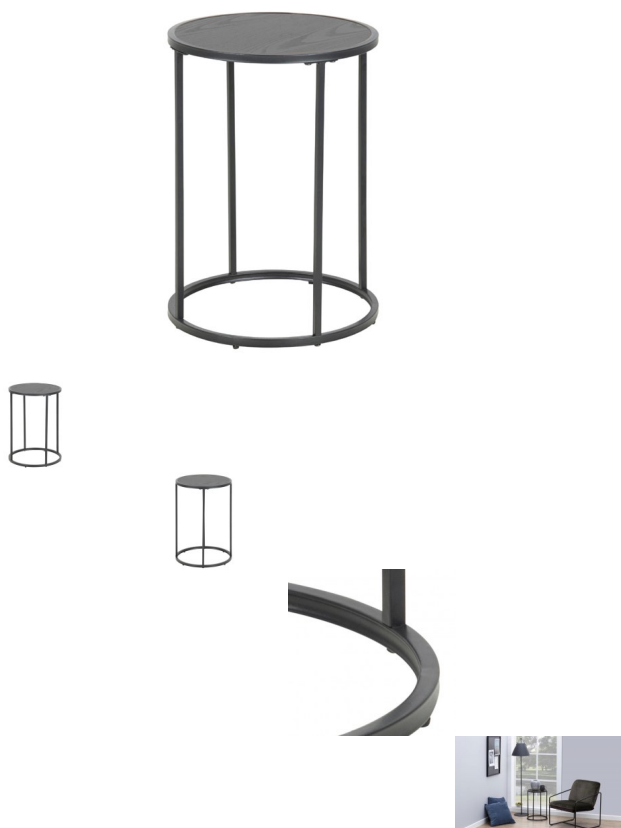

Seaford Beistelltisch rund Esche schwarz

Note : Pas noté

Prix

55,00 CHF

[Poser une question sur ce produit](#)

Description du produit

Seaford Beistelltisch rund Esche schwarz

Platte: Esche schwarz rau Melamin
Gestell: Metall pulverbeschichtet rau, schwarz matt
Durchmesser ca. 40 cm H 55 cm
Max. Hauptbelastbarkeit 20 kg
zerlegt