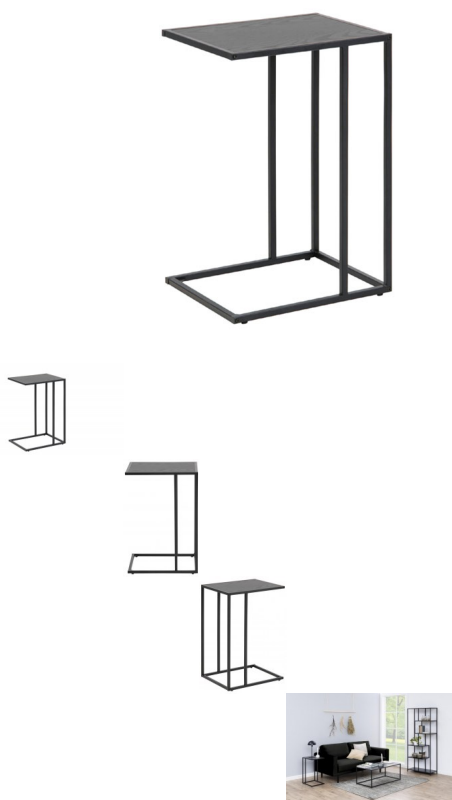

Seaford Beistelltisch schwarz

Note : Pas noté

Prix

55,00 CHF

[Poser une question sur ce produit](#)

Description du produit

Seaford Beistelltisch schwarz

Tischplatte: in Melamin Esche schwarz,
Gestell: Metall pulverbeschichtet rau, schwarz matt
B/H/T: 43x63x35 cm
Max. Hauptbelastbarkeit 11 kg
zerlegt