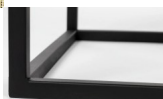

Sideboard Guuji

Note : Pas noté

Prix

668,00 CHF

[Poser une question sur ce produit](#)

Description du produit

Sideboard Guuji