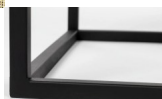

Sideboard Guuji

Note : Pas noté

Prix

668,00 CHF

[Poser une question sur ce produit](#)

Description du produit

Sideboard Guuji