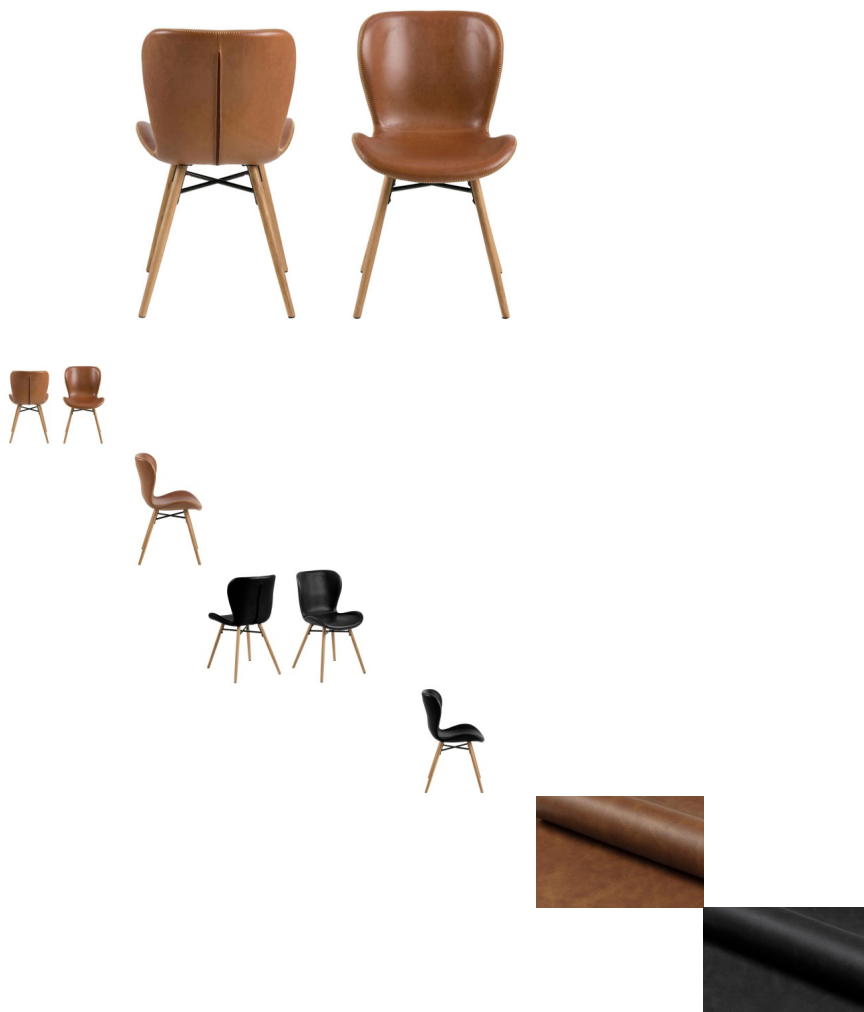

Stuhl Batilda Kunstleder

Note : Pas noté

Prix

115,00 CHF

[Poser une question sur ce produit](#)

Description du produit

Stuhl Batilda Kunstleder