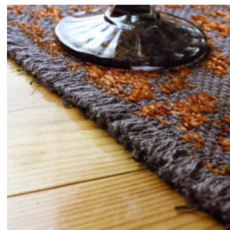

tep165.jpg

Note : Pas noté

Prix

86,00 CHF

[Poser une question sur ce produit](#)

Description du produit

Teppich Amalfi

Lieferbare Grössen: 80x150 cm / 150x230 cm

70% Baumwolle (Recyclelet), 30% Polyester

Polhöhe 6.0MM

Totalgewicht 1'500 G/M2