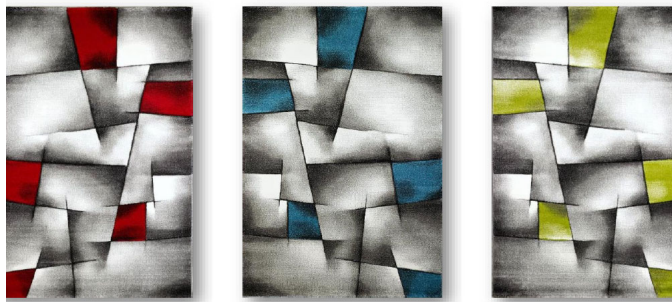

Teppich Brilliance

660-910 ROT

660-930 TÜRKIS

660-940 GRÜN

tep165.jpg

Note : Pas noté

Prix

166,00 CHF

[Poser une question sur ce produit](#)

Description du produit

Teppich Brilliance

Lieferbare Grösse: 120x170 cm / 160x230 cm

100% Polypropylen Heatset Frisée,

Flachgewebe 13.0MM,

Totalgewicht 3'000 G/M2