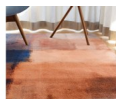

Note : Pas noté

Prix

296,00 CHF

[Poser une question sur ce produit](#)

Description du produit

Teppich Brush

Lieferbare Grösse: 120 x 180 cm / 155 x 230 cm / 200 x 290 cm

100% Polyamie Pile,
Totalgewicht 2'400 G/M2