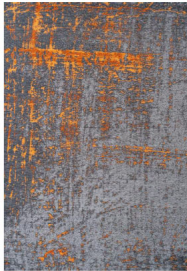

Teppich Scru

anthracite-terra