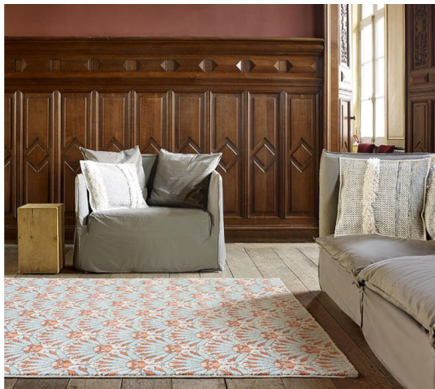

Teppiche Sevilla

Note : Pas noté

Prix

169,00 CHF

[Poser une question sur ce produit](#)

Description du produit

Teppiche Sevilla

Lieferbare Grössen: 135x190 cm / 160x230 cm / 200x290 cm

100% Polypropylen Headset Friséé

Polhöhe 11,5 MM

Totalgewicht 2'406 G/M2