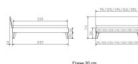

Trento Bett Ancona Buche weiss von Hasena

Note : Pas noté

Prix

496,00 CHF

[Poser une question sur ce produit](#)

Description du produit

Trento Bett Ancona Buche weiss von Hasena

Rahmen: Trento 16cm in Buche massiv, weiss deckend, lackiert

Füsse: Nelo 20 cm oder Höhe 25 cm

Kopfteil: Pella (bei 200 cm breiten Betten Kopfteil 180cm)