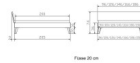

Trento Bett Ancona Kernbuche von Hasena

Note : Pas noté

Prix

496,00 CHF

[Poser une question sur ce produit](#)

Description du produit

Trento Bett Ancona Kernbuche von Hasena

Rahmen: Trento 16cm in Kernbuche natur, geölt
Füsse: Nelo 20 cm oder Höhe 25 cm
Kopfteil: Pella (bei 200 cm breiten Betten Kopfteil 180cm)