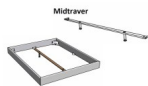

Trento Bett Ancona Kernbuche von Hasena

Note : Pas noté

Prix

496,00 CHF

[Poser une question sur ce produit](#)

Description du produit

Trento Bett Ancona Kernbuche von Hasena

Rahmen: Trento 16cm in Kernbuche natur, geölt
Füsse: Nelo 20 cm oder Höhe 25 cm
Kopfteil: Pella (bei 200 cm breiten Betten Kopfteil 180cm)