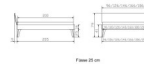

Trento Bett Ancona Kernbuche von Hasena

Note : Pas noté

Prix

496,00 CHF

[Poser une question sur ce produit](#)

Description du produit

Trento Bett Ancona Kernbuche von Hasena

Rahmen: Trento 16cm in Kernbuche natur, geölt
Füsse: Nelo 20 cm oder Höhe 25 cm
Kopfteil: Pella (bei 200 cm breiten Betten Kopfteil 180cm)