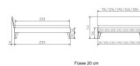

Trento Bett Ancona Nussbaum von Hasena

Note : Pas noté

Prix

804,00 CHF

[Poser une question sur ce produit](#)

Description du produit

Trento Bett Ancona Nussbaum von Hasena

Rahmen: Trento 16cm in in Nussbaum massiv, geölt
Füsse: Nelo 20 cm oder Höhe 25 cm
Kopfteil: Pella (bei 200 cm breiten Betten Kopfteil 180cm)