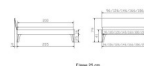

Trento Bett Ancona Nussbaum von Hasena

Note : Pas noté

Prix

804,00 CHF

[Poser une question sur ce produit](#)

Description du produit

Trento Bett Ancona Nussbaum von Hasena

Rahmen: Trento 16cm in in Nussbaum massiv, geölt
Füsse: Nelo 20 cm oder Höhe 25 cm
Kopfteil: Pella (bei 200 cm breiten Betten Kopfteil 180cm)