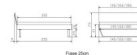

Trento Bett Asti Nussbaum von Hasena

Note : Pas noté

Prix

899,00 CHF

[Poser une question sur ce produit](#)

Description du produit

Trento Bett Asti Nussbaum von Hasena

Rahmen: Trento 16 cm Nussbaum massiv, geölt
Kopfteil: Pella (bei 200 cm breiten Betten Kopfteil 180cm)
Füsse: Kufen Glyd anthrazit 20 cm oder 25 cm Höhe