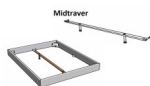

Trento Bett Calvari Nussbaum von Hasena

Headboard Trento Bed