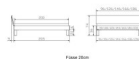

Trento Bett Forti Buche weiss von Hasena

Note : Pas noté

Prix

457,00 CHF

[Poser une question sur ce produit](#)

Description du produit

Trento Bett Forti Buche weiss von Hasena