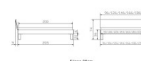

Trento Bett Forti Eiche von Hasena

Note : Pas noté

Prix

587,00 CHF

[Poser une question sur ce produit](#)