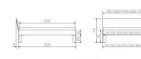

Trento Bett Forti Eiche von Hasena

Note : Pas noté

Prix

587,00 CHF

[Poser une question sur ce produit](#)