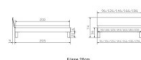

Trento Bett Forti Kernbuche natur geölt von Hasena

Note : Pas noté

Prix

457,00 CHF

[Poser une question sur ce produit](#)

Description du produit

Trento Bett Forti Kernbuche natur geölt von Hasena

Rahmen: Trento 16 cm in Kernbuche natur, geölt
Kopfteil: Pella (bei 200 cm breiten Betten Kopfteil 180cm)