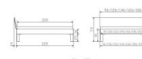

Trento Bett Forti Kernbuche natur geölt von Hasena

Note : Pas noté

Prix

457,00 CHF

[Poser une question sur ce produit](#)

Description du produit

Trento Bett Forti Kernbuche natur geölt von Hasena

Rahmen: Trento 16 cm in Kernbuche natur, geölt
Kopfteil: Pella (bei 200 cm breiten Betten Kopfteil 180cm)