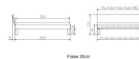

Trento Bett Forti Nussbaum von Hasena

Note : Pas noté

Prix

773,00 CHF

[Poser une question sur ce produit](#)

Description du produit

Trento Bett Forti Nussbaum von Hasena

Rahmen: Trento 16 cm in Nussbaum, natur, geölt

Kopfteil: Pella (bei 200 cm breiten Betten Kopfteil 180cm)

Füsse: Tunca 20 cm oder 25 cm Höhe