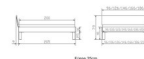

Trento Bett Forti Nussbaum von Hasena

Note : Pas noté

Prix

773,00 CHF

[Poser une question sur ce produit](#)

Description du produit

Trento Bett Forti Nussbaum von Hasena

Rahmen: Trento 16 cm in Nussbaum, natur, geölt

Kopfteil: Pella (bei 200 cm breiten Betten Kopfteil 180cm)

Füsse: Tunca 20 cm oder 25 cm Höhe