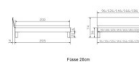

Trento Bett Forti Nussbaum von Hasena

Note : Pas noté

Prix

773,00 CHF

[Poser une question sur ce produit](#)

Description du produit

Trento Bett Forti Nussbaum von Hasena

Rahmen: Trento 16 cm in Nussbaum, natur, geölt

Kopfteil: Pella (bei 200 cm breiten Betten Kopfteil 180cm)

Füße: Tunca 20 cm oder 25 cm Höhe