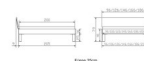

Trento Bett Forti Nussbaum von Hasena

Note : Pas noté

Prix

773,00 CHF

[Poser une question sur ce produit](#)

Description du produit

Trento Bett Forti Nussbaum von Hasena

Rahmen: Trento 16 cm in Nussbaum, natur, geölt

Kopfteil: Pella (bei 200 cm breiten Betten Kopfteil 180cm)

Füße: Tunca 20 cm oder 25 cm Höhe