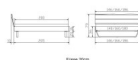

Trento Bett Levane Wildeiche von Hasena

Note : Pas noté

Prix

795,00 CHF

[Poser une question sur ce produit](#)

Description du produit

Trento Bett Levane Wildeiche von Hasena

Kopfteil: Turano 43 cm Wildeiche natur geölt
Rahmen: Trento 16 cm Wildeiche natur geölt
Füsse: Kufen Glyd anthrazit 20 cm oder 25 cm Höhe