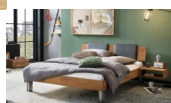

Trento Bett Lodi Eiche bianco oder Wildeiche von Hasena

Note : Pas noté
Prix

609,00 CHF

[Poser une question sur ce produit](#)