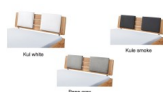

Trento Bett Ortona Kernbuche von Hasena

Note : Pas noté

Prix

496,00 CHF

[Poser une question sur ce produit](#)

Description du produit

Trento Bett Ortona Kernbuche von Hasena