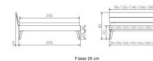

Trento Bett Ortona Kernbuche von Hasena

Note : Pas noté

Prix

496,00 CHF

[Poser une question sur ce produit](#)

Description du produit

Trento Bett Ortona Kernbuche von Hasena