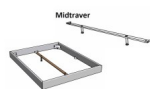

Trento Bett Ortona Nussbaum von Hasena

Note : Pas noté

Prix

804,00 CHF

[Poser une question sur ce produit](#)

Description du produit

Trento Bett Ortona Nussbaum von Hasena