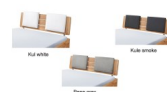

Trento Bett Ortona Nussbaum von Hasena

Note : Pas noté

Prix

804,00 CHF

[Poser une question sur ce produit](#)

Description du produit

Trento Bett Ortona Nussbaum von Hasena