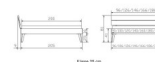

Trento Bett Ortona Nussbaum von Hasena

Note : Pas noté

Prix

804,00 CHF

[Poser une question sur ce produit](#)

Description du produit

Trento Bett Ortona Nussbaum von Hasena