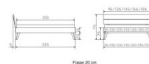

Trento Bett Ortona Nussbaum von Hasena

Note : Pas noté

Prix

804,00 CHF

[Poser une question sur ce produit](#)

Description du produit

Trento Bett Ortona Nussbaum von Hasena