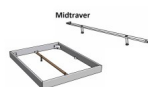

Trento Bett Ortona Nussbaum von Hasena

Note : Pas noté

Prix

804,00 CHF

[Poser une question sur ce produit](#)

Description du produit

Trento Bett Ortona Nussbaum von Hasena