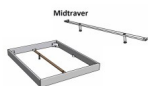

Trento Bett Ostino Kernbuche von Hasena

Note : Pas noté

Prix

429,00 CHF

[Poser une question sur ce produit](#)

Description du produit

Trento Bett Sariano Kernbuche von Hasena

Rahmen: Trento 16 cm Kernbuche massiv natur, geölt
FüÙe: Kufen Glyd anthrazit 20 cm oder 25 cm Höhe