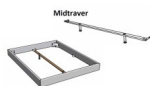

Trento Bett Ostino Nussbaum von Hasena

Note : Pas noté

Prix

659,00 CHF

[Poser une question sur ce produit](#)

Description du produit

Trento Bett Ostino Nussbaum von Hasena

Rahmen: Trento 16 cm Nussbaum geölt
Füsse: Kufen Glyd anthrazit 20 cm oder 25 cm Höhe