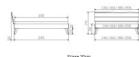

Trento Bett Palazza Wildeiche von Hasena

Note : Pas noté

Prix

789,00 CHF

[Poser une question sur ce produit](#)

Description du produit

Trento Bett Palazza Wildeiche von Hasena

Kopfteil: Turano 43 cm Wildeiche natur geölt
Rahmen: Trento 16 cm Wildeiche natur geölt
Füsse: Nelo Wildeiche natur geölt 20 cm oder 25 cm Höhe