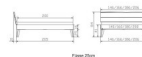

Trento Bett Palazza Wildeiche von Hasena

Note : Pas noté

Prix

789,00 CHF

[Poser une question sur ce produit](#)

Description du produit

Trento Bett Palazza Wildeiche von Hasena

Kopfteil: Turano 43 cm Wildeiche natur geölt
Rahmen: Trento 16 cm Wildeiche natur geölt
Füsse: Nelo Wildeiche natur geölt 20 cm oder 25 cm Höhe