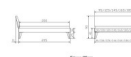

Trento Bett Pesaro Eiche von Hasena

Note : Pas noté

Prix

627,00 CHF

[Poser une question sur ce produit](#)