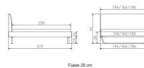

Trento Bett Pietro Kernbuche von Hasena

Feder 20 cm

Note : Pas noté

Prix

828,00 CHF

[Poser une question sur ce produit](#)

Description du produit

Trento Bett Pietro Kernbuche von Hasena