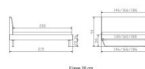

Trento Bett Pietro Kernbuche von Hasena

Frame 20 cm