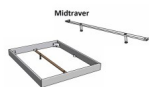

Mittenträger