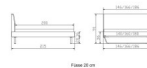

Trento Bett Pietro Nussbaum von Hasena

Footen 20 cm