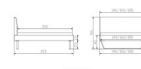

Frame 25 cm

Note : Pas noté

Prix

972,00 CHF

[Poser une question sur ce produit](#)

Description du produit

Trento Bett Pietro Wildeiche von Hasena