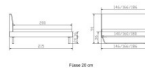

Trento Bett Pietro Wildeiche von Hasena

Frame 20 cm

Note : Pas noté

Prix

972,00 CHF

[Poser une question sur ce produit](#)

Description du produit

Trento Bett Pietro Wildeiche von Hasena