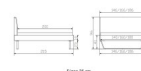

Trento Bett Pietro Wildeiche von Hasena

Note : Pas noté

Prix

972,00 CHF

[Poser une question sur ce produit](#)

Description du produit

Trento Bett Pietro Wildeiche von Hasena