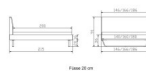

Trento Bett Pietro Wildeiche von Hasena

Note : Pas noté

Prix

972,00 CHF

[Poser une question sur ce produit](#)

Description du produit

Trento Bett Pietro Wildeiche von Hasena