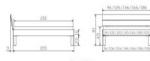

Trento Bett Prato Buche von Hasena

Note : Pas noté

Prix

457,00 CHF

[Poser une question sur ce produit](#)

Description du produit

Trento Bett Prato Buche von Hasena

Rahmen: Trento 16 cm in Buche massiv, weiss deckend, lackiert

Kopfteil: Ello (bei 200 cm breiten Betten Kopfteil 180cm)

Füsse: Tunca 20 cm oder 25 cm Höhe