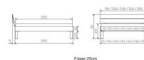

Trento Bett Prato Buche von Hasena

Note : Pas noté

Prix

457,00 CHF

[Poser une question sur ce produit](#)

Description du produit

Trento Bett Prato Buche von Hasena

Rahmen: Trento 16 cm in Buche massiv, weiss deckend, lackiert

Kopfteil: Ello (bei 200 cm breiten Betten Kopfteil 180cm)

Füsse: Tunca 20 cm oder 25 cm Höhe